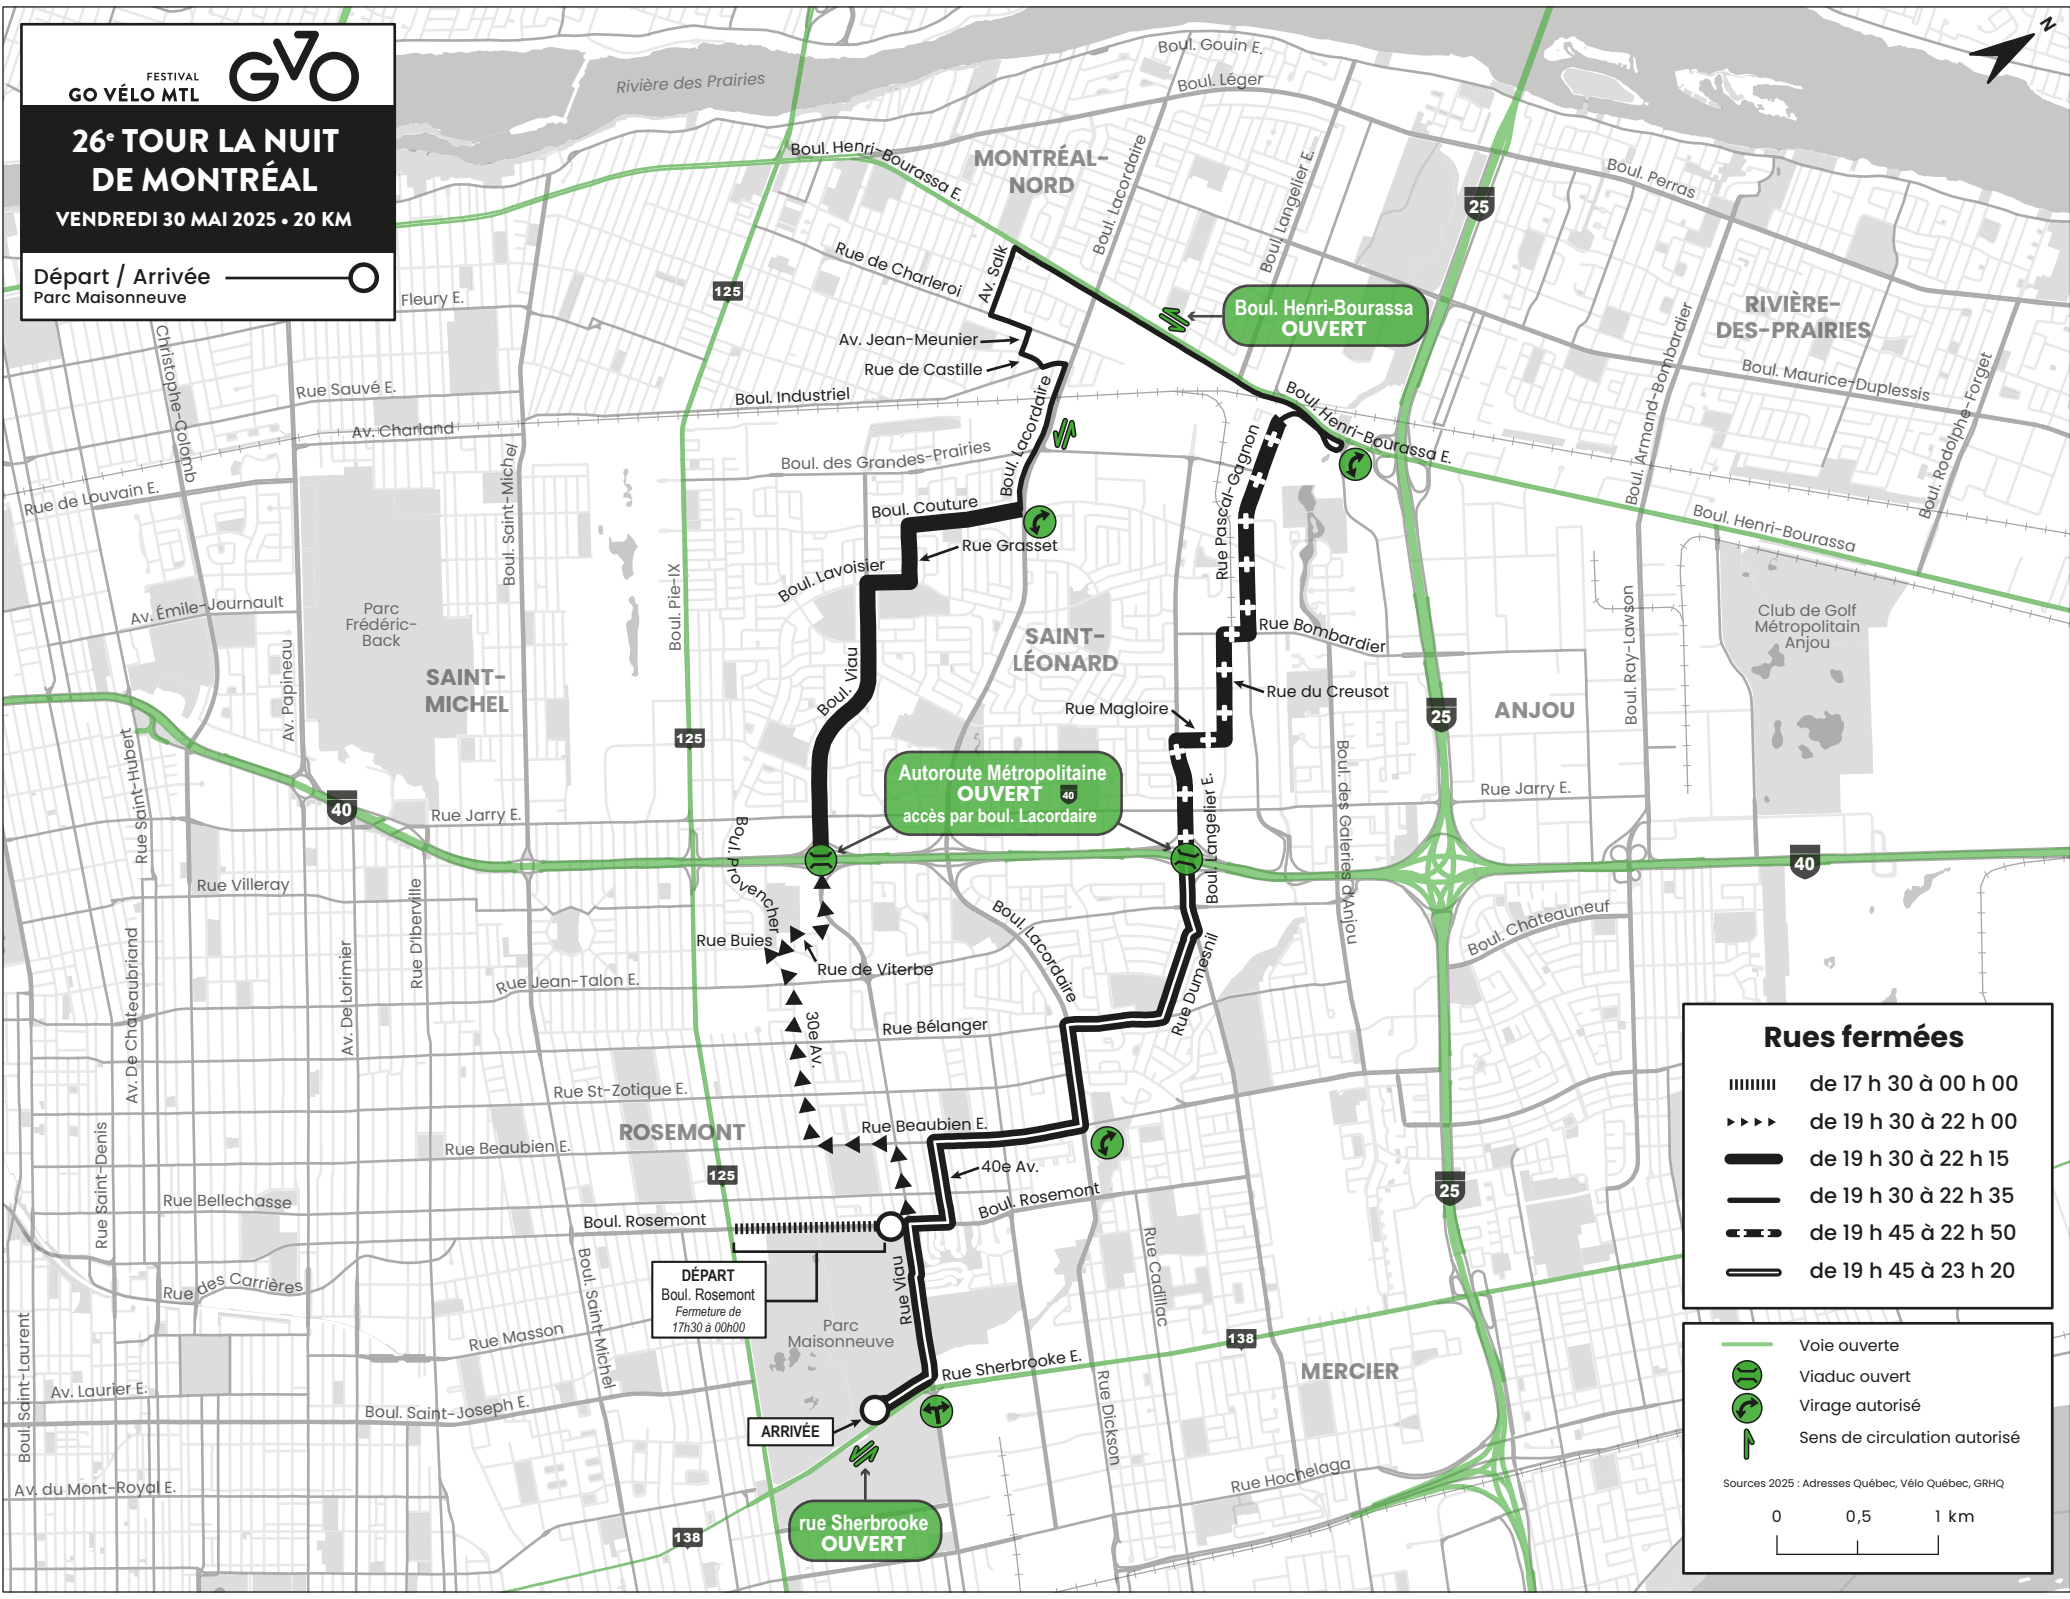

Départ / Arrivée
Parc Maisonneuve

Rues fermées

- ||||| de 17 h 30 à 00 h 00
- ▶▶▶▶ de 19 h 30 à 22 h 00
- ▬▬▬▬ de 19 h 30 à 22 h 15
- ▬▬▬▬ de 19 h 30 à 22 h 35
- ▬▬▬▬ de 19 h 45 à 22 h 50
- ▬▬▬▬ de 19 h 45 à 23 h 20

- Voie ouverte
- Viaduc ouvert
- Virage autorisé
- Sens de circulation autorisé

Sources 2025 : Adresses Québec, Vélo Québec, GRHQ

0 0,5 1 km

DÉPART
Boul. Rosemont
Fermeture de
17h30 à 00h00

ARRIVÉE

**rue Sherbrooke
OUVERT**

**Autoroute Métropolitaine
OUVERT** 40
accès par boul. Lacordaire

**Boul. Henri-Bourassa
OUVERT**